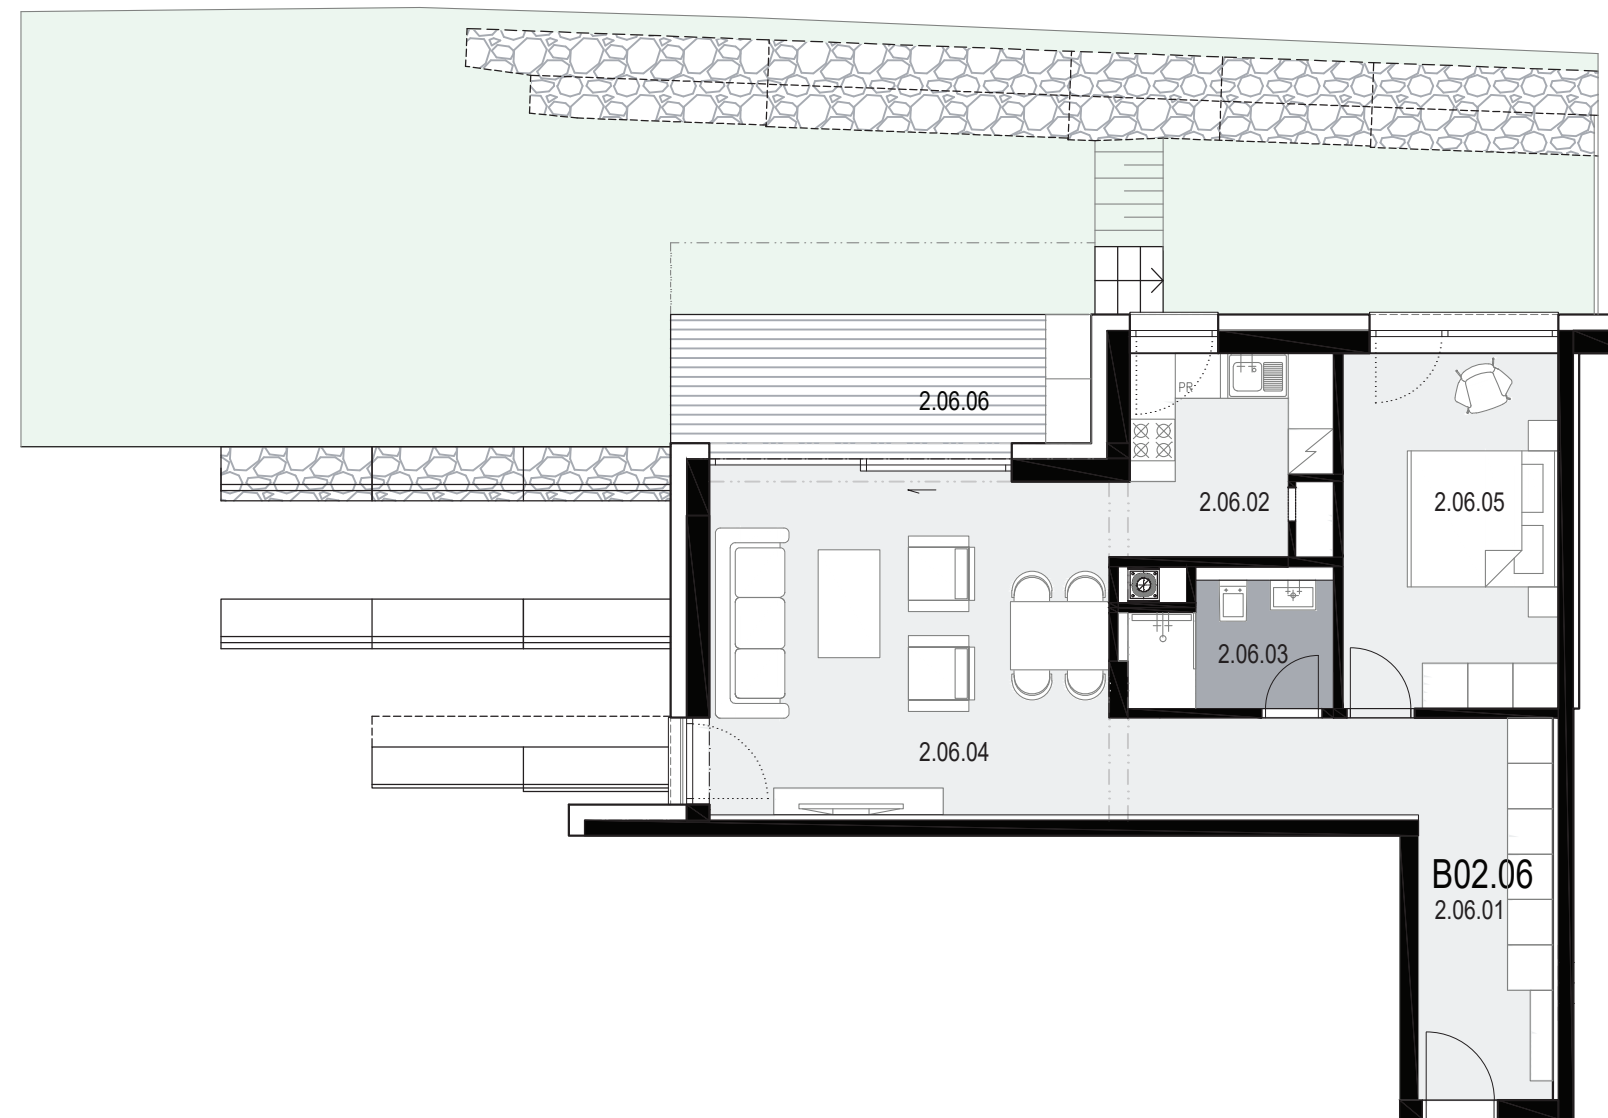

BLOK B

2.NP

BYT B02.06

BYT B02.06

Počet izieb	2
2.06.01 chodba	14,22 m ²
2.06.02 kuchyňa	6,86 m ²
2.06.03 kúpeľňa	4,55 m ²
2.06.04 obývačka	23,28 m ²
2.06.05 spálňa	13,39 m ²

Plocha bytu	62,30 m²
2.06.07 terasa	9,45 m ²
predzáhradka	74,81 m ²