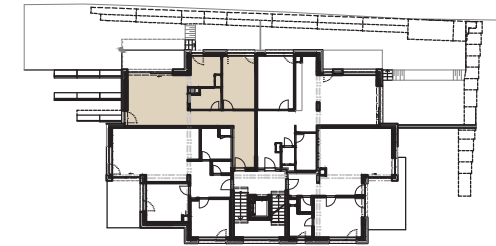

BLOK B

2.NP

BYT B02.06

BYT B02.06

Počet izieb	2
2.06.01 chodba	14,22 m ²
2.06.02 kuchyňa	6,86 m ²
2.06.03 kúpeľňa	4,55 m ²
2.06.04 obývačka	23,28 m ²
2.06.05 spálňa	13,39 m ²

Plocha bytu	62,30 m²
2.06.07 terasa	9,45 m ²
predzáhradka	74,81 m ²