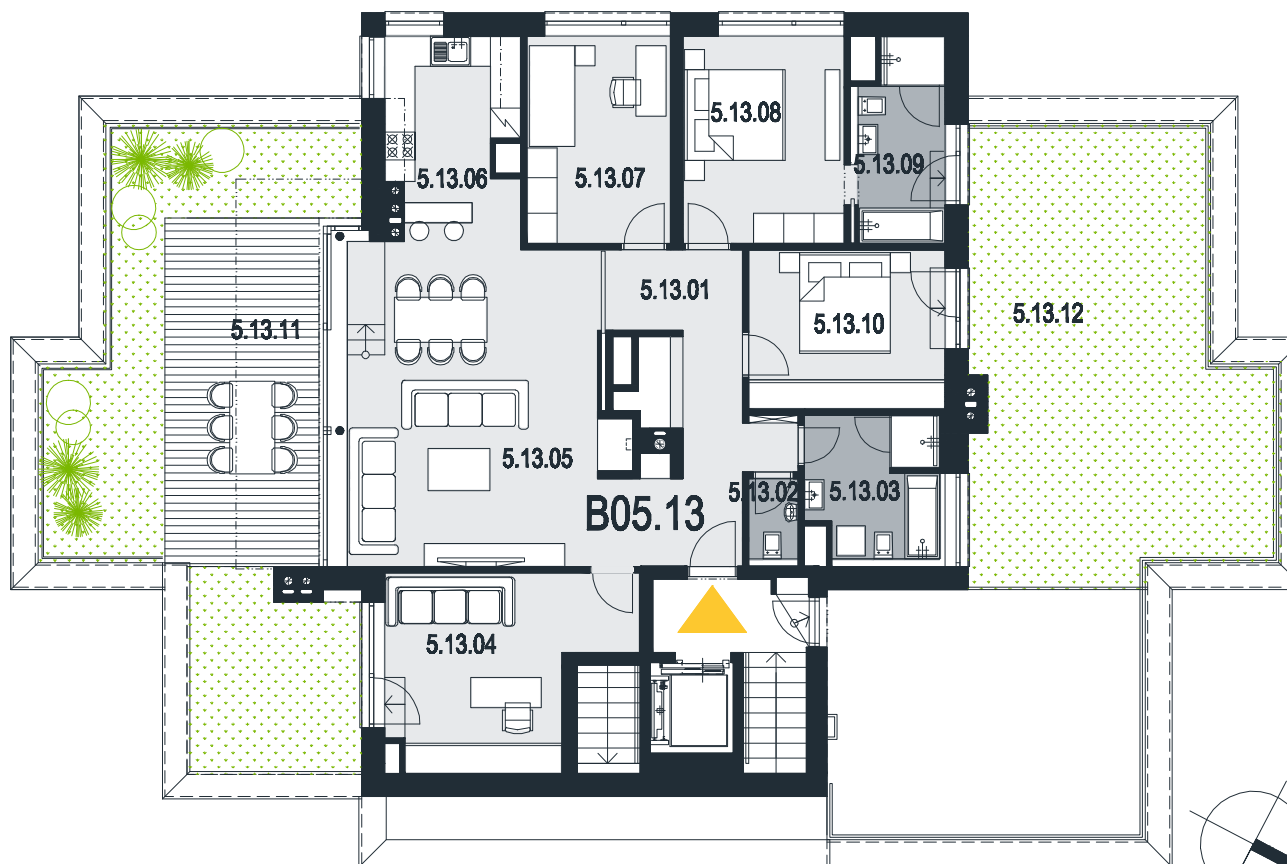

BUDKOVA
REZIDENCIA HORSKÝ PARK

BLOK B

5.NP

BYT B05.13

BYT B05.13

Počet izieb **5**

5.13.01	chodba	16,26 m ²
5.13.02	wc	1,72 m ²
5.13.03	kúpeľňa + wc	7,62 m ²
5.13.04	pracovňa	16,19 m ²
5.13.05	obývacia izba	31,77 m ²
5.13.06	kuchyňa	10,00 m ²
5.13.07	detská izba	11,34 m ²
5.13.08	spálňa	13,16 m ²
5.13.09	kúpeľňa + wc	7,62 m ²
5.13.10	spálňa	12,32 m ²

Plocha bytu **128 m²**

5.13.11	strešná terasa	58 m ²
5.13.12	strešná terasa	48,33 m ²

Uvedené rozmery sú predbežné a nemusia sa zhodovať s realizačným projektom

0917 641 901

info@budkova.sk www.budkova.sk

Exkluzívny
predajca:

LEXXUS

Zmeny vyhradené. Zariadenie a vybavenie bytu je len ilustračné, nie je súčasťou dodávky bytu.

1m 2 3 4 5