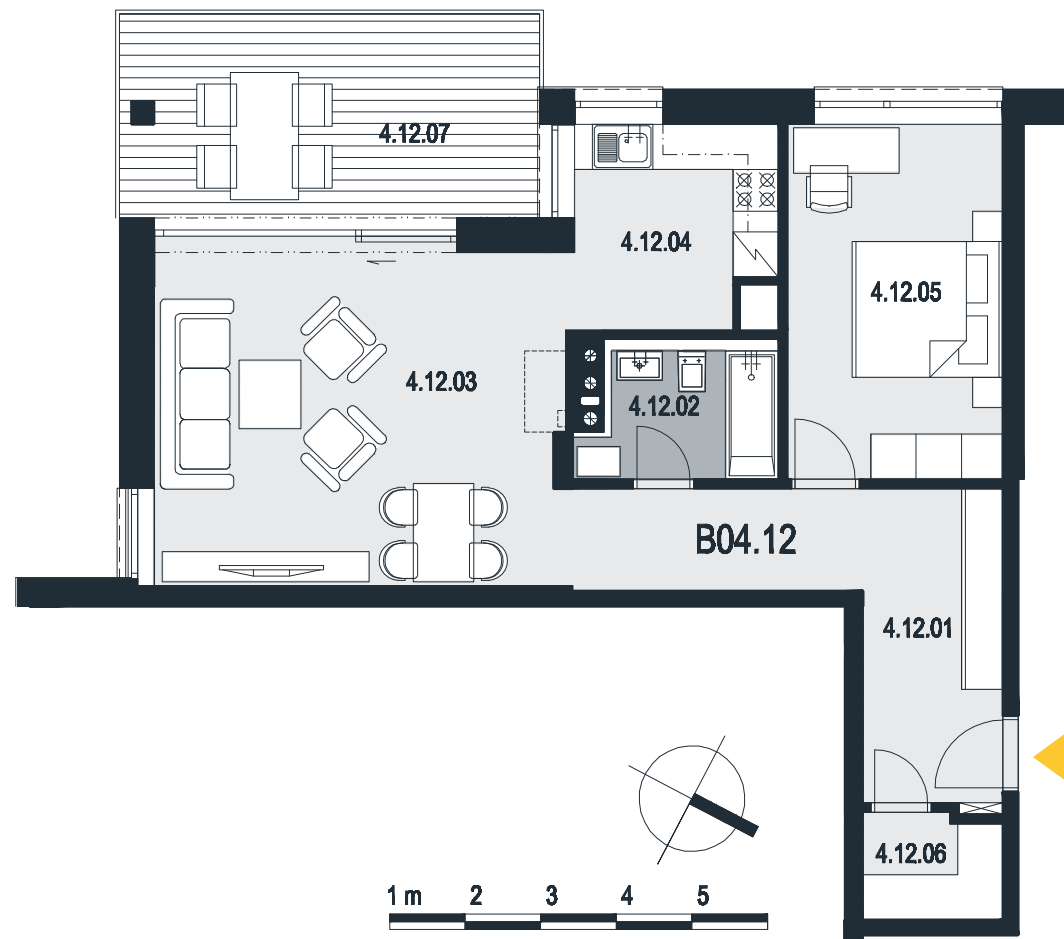

**BUDKOVA**  
REZIDENCIA HORSKÝ PARK

BLOK B

4.NP

BYT B04.12

## BYT B04.12

**Počet izieb** **2**

4.12.01	predsieň	13,23 m <sup>2</sup>
4.12.02	kúpeľňa + wc	4,53 m <sup>2</sup>
4.12.03	obývacia izba	23,51 m <sup>2</sup>
4.12.04	kuchyňa	7,10 m <sup>2</sup>
4.12.05	spálňa	13,40 m <sup>2</sup>
4.12.06	šatník	2,53 m <sup>2</sup>

**Plocha bytu** **64,30 m<sup>2</sup>**

4.12.07	terasa	15,00 m <sup>2</sup>
---------	--------	----------------------

Uvedené rozmery sú predbežné a nemusia sa zhodovať s realizačným projektom

0917 641 901