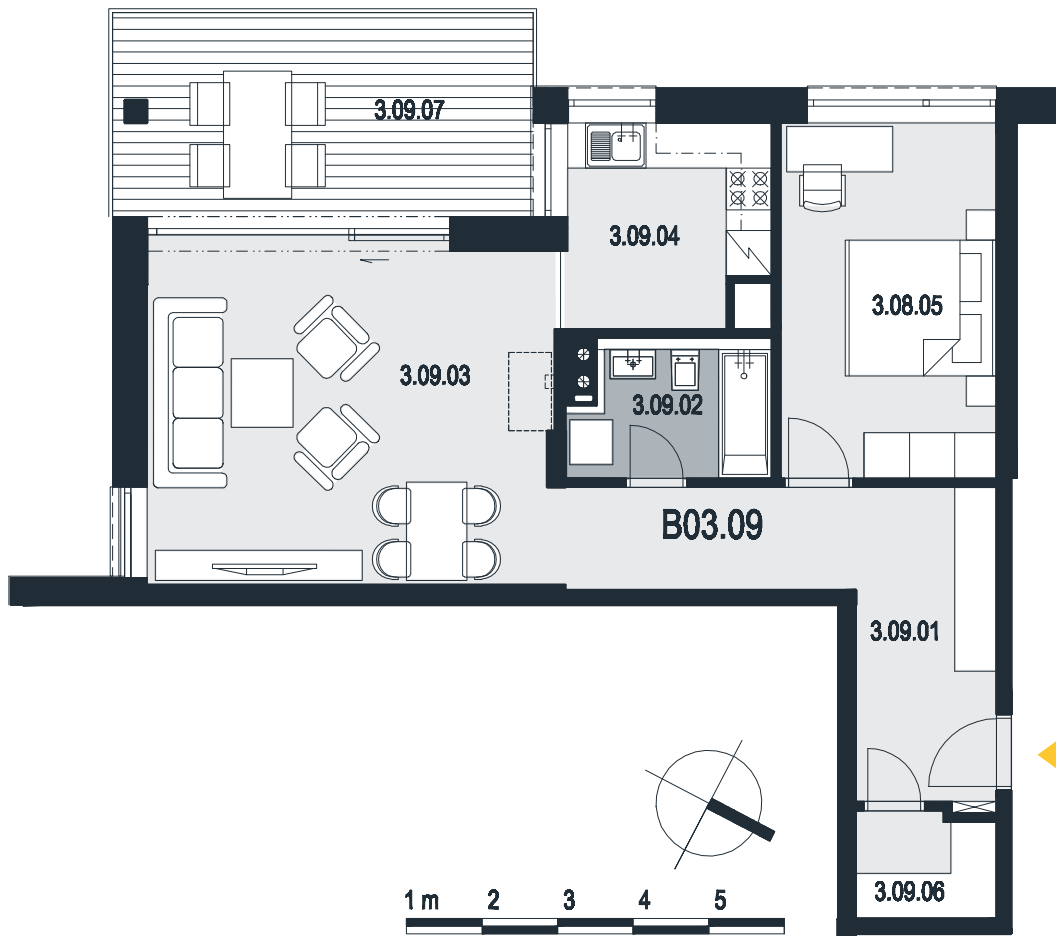

**BUDKOVA**  
REZIDENCIA HORSKÝ PARK

BLOK B

3.NP

BYT B03.09

## BYT B03.09

**Počet izieb** **2**

3.09.01	predsieň	13,23 m <sup>2</sup>
3.09.02	kúpeľňa + wc	4,73 m <sup>2</sup>
3.09.03	obývacia izba	23,91 m <sup>2</sup>
3.09.04	kuchyňa	7,10 m <sup>2</sup>
3.09.05	spálňa	13,40 m <sup>2</sup>
3.09.06	šatník	2,53 m <sup>2</sup>

**Plocha bytu** **64,90 m<sup>2</sup>**

3.09.07	terasa	15,00 m <sup>2</sup>
---------	--------	----------------------

Uvedené rozmery sú predbežné a nemusia sa zhodovať s realizačným projektom

0917 641 901