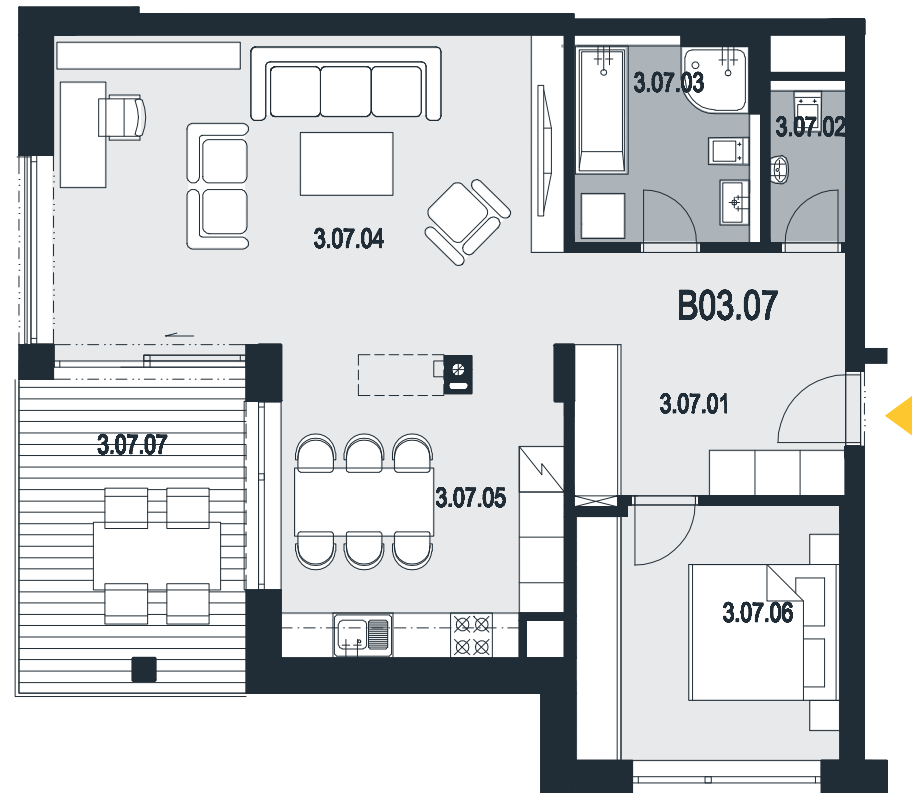

**BUDKOVA**  
REZIDENCIA HORSKÝ PARK

BLOK B

3.NP

BYT B03.07

## BYT B03.07

**Počet izieb** **2**

3.07.01	predsieň	11,64 m <sup>2</sup>
3.07.02	wc	2,13 m <sup>2</sup>
3.07.03	kúpeľňa	6,80 m <sup>2</sup>
3.07.04	obývacia izba	29,89 m <sup>2</sup>
3.07.05	kuchyňa	12,55 m <sup>2</sup>
3.07.06	spálňa	11,70 m <sup>2</sup>

**Plocha bytu** **74,71 m<sup>2</sup>**

3.07.07	terasa	12,50 m <sup>2</sup>
---------	--------	----------------------

Uvedené rozmery sú predbežné a nemusia sa zhodovať s realizačným projektom

0917 641 901