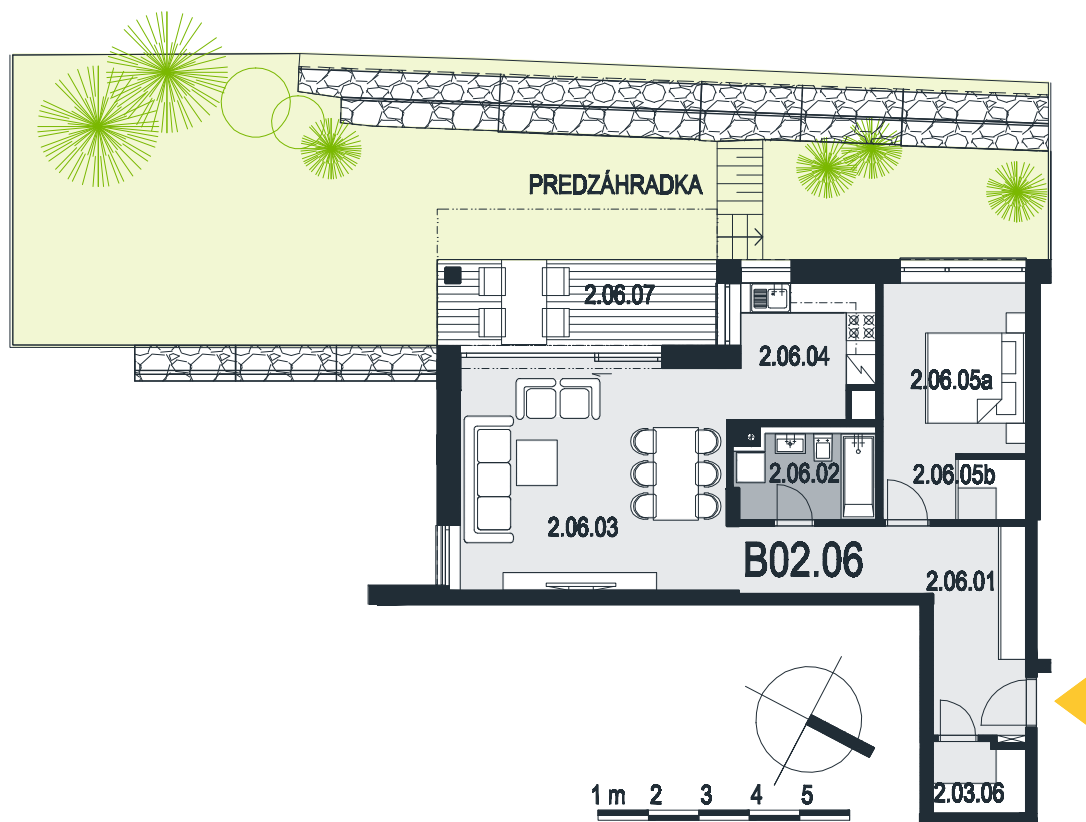

**BUDKOVA**  
REZIDENCIA HORSKÝ PARK

BLOK B

2.NP

BYT B02.06

## BYT B02.06

**Počet izieb** 2+k.k.

2.06.01	predsieň	13,23 m <sup>2</sup>
2.06.02	kúpeľňa + wc	4,98 m <sup>2</sup>
2.06.03	obývacia izba	23,53 m <sup>2</sup>
2.06.04	kuchyňa	6,95 m <sup>2</sup>
2.06.05a	spálňa	11,57 m <sup>2</sup>
2.06.05b	šatník	1,68 m <sup>2</sup>
2.06.06	šatník	2,63 m <sup>2</sup>

**Plocha bytu** 64,57 m<sup>2</sup>

2.06.07	terasa	9,45 m <sup>2</sup>
	predzáhradka	75 m <sup>2</sup>

Uvedené rozmery sú predbežné a nemusia sa zhodovať s realizačným projektom

0917 641 901

info@budkova.sk www.budkova.sk