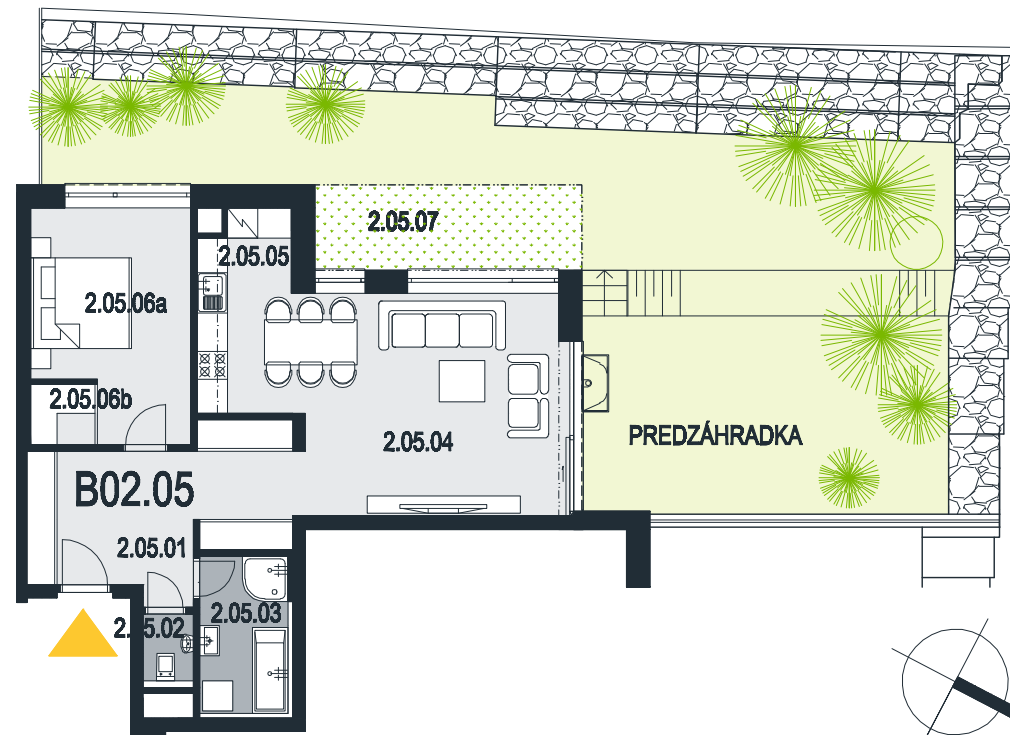

**BUDKOVA**  
REZIDENCIA HORSKÝ PARK

BLOK B

2.NP

BYT B02.05

## BYT B02.05

**Počet izieb** 2+k.k.

2.05.01	predsieň	14,84 m <sup>2</sup>
2.05.02	wc	1,52 m <sup>2</sup>
2.05.03	kupelňa	5,86 m <sup>2</sup>
2.05.04	obývacia izba	22,13 m <sup>2</sup>
2.05.05	kuchyňa	7,93 m <sup>2</sup>
2.05.06a	spálňa	13,20 m <sup>2</sup>
2.05.06b	šatník	1,60 m <sup>2</sup>

**Plocha bytu** 67,08 m<sup>2</sup>

2.05.07	zelená strecha	9,00 m <sup>2</sup>
	predzáhradka	75 m <sup>2</sup>

Uvedené rozmery sú predbežné a nemusia sa zhodovať s realizačným projektom

0917 641 901

info@budkova.sk www.budkova.sk