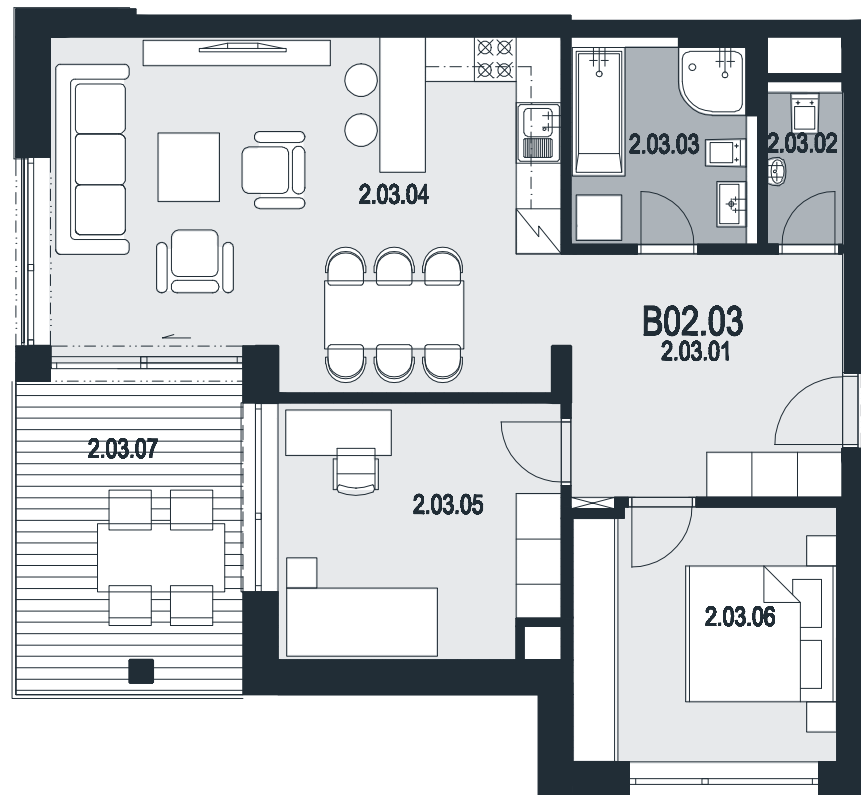

**BUDKOVA**  
REZIDENCIA HORSKÝ PARK

BLOK B

2.NP

BYT B02.03

## BYT B02.03

**Počet izieb** **3+k.k.**

2.03.01	predsieň	11,72 m <sup>2</sup>
2.03.02	wc	2,13 m <sup>2</sup>
2.03.03	kúpeľňa	6,80 m <sup>2</sup>
2.03.04	obývacia izba	30,00 m <sup>2</sup>
2.03.05	detská izba	12,41 m <sup>2</sup>
2.03.06	spálňa	11,70 m <sup>2</sup>

**Plocha bytu** **74,76 m<sup>2</sup>**

2.03.07	terasa	12,50 m <sup>2</sup>
---------	--------	----------------------

Uvedené rozmery sú predbežné a nemusia sa zhodovať s realizačným projektom

0917 641 901