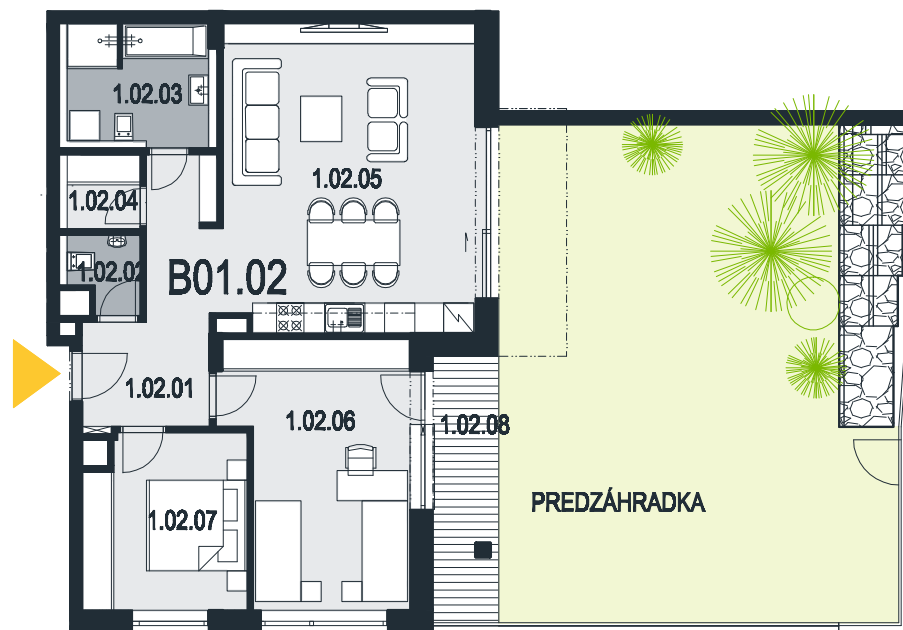

BUDKOVA
REZIDENCIA HORSKÝ PARK

BLOK B

1.NP

BYT B01.02

BYT B01.02

Počet izieb **3+k.k.**

1.02.01	predsieň	10,16 m ²
1.02.02	wc	2,14 m ²
1.02.03	kúpeľňa	7,20 m ²
1.02.04	šatník	2,52 m ²
1.02.05	jedáleň	30,52 m ²
1.02.06	detská izba	17,87 m ²
1.02.07	spáľňa	11,10 m ²

Plocha bytu **81,51 m²**

1.02.08	terasa	7,06 m ²
	predzáhradka	75 m ²

Uvedené rozmery sú predbežné a nemusia sa zhodovať s realizačným projektom

0917 641 901

info@budkova.sk www.budkova.sk

Exkluzívny
predajca: