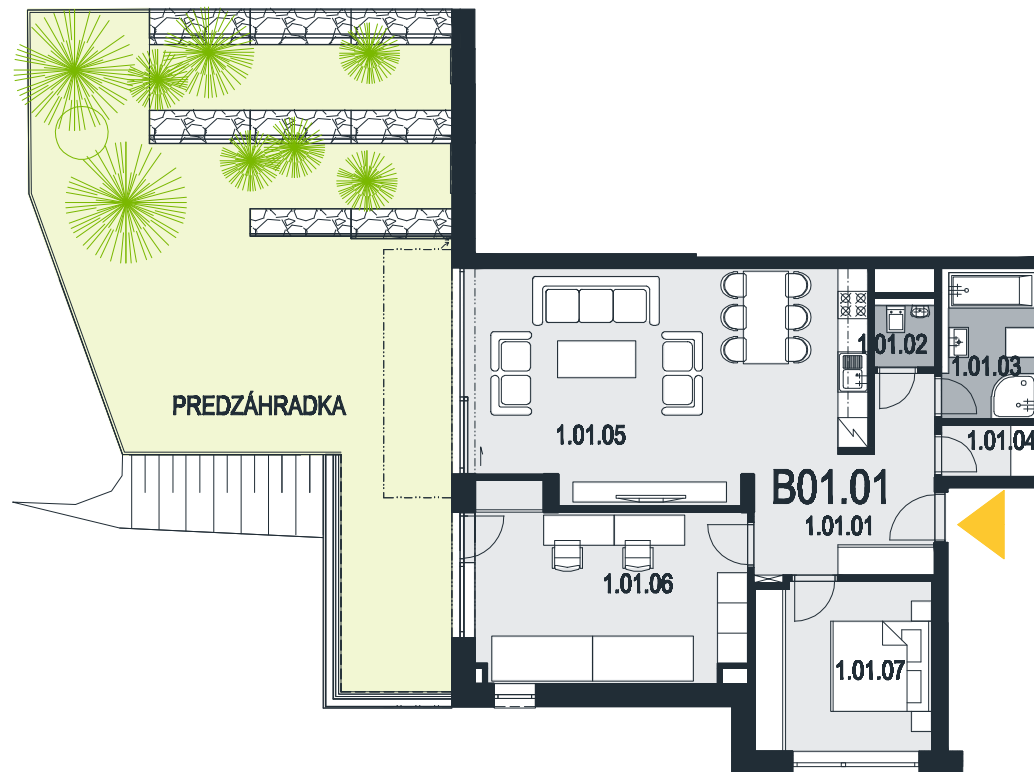

BUDKOVA
REZIDENCIA HORSKÝ PARK

BLOK B

1.NP

BYT B01.01

BYT B01.01

Počet izieb **3+k.k.**

1.01.01	predsieň	10,37 m ²
1.01.02	wc	1,62 m ²
1.01.03	kúpeľňa	5,83 m ²
1.01.04	šatník	2,02 m ²
1.01.05	obývacia izba	33,27 m ²
1.01.06	detská izba	19,00 m ²
1.01.07	spáľňa	11,70 m ²

Plocha bytu **83,81 m²**

predzáhradka 75 m²

Uvedené rozmery sú predbežné a nemusia sa zhodovať s realizačným projektom

0917 641 901

info@budkova.sk www.budkova.sk

Exkluzívny
predajca:

LEXXUS

Zmeny vyhradené. Zariadenie a vybavenie bytu je len ilustračné, nie je súčasťou dodávky bytu.