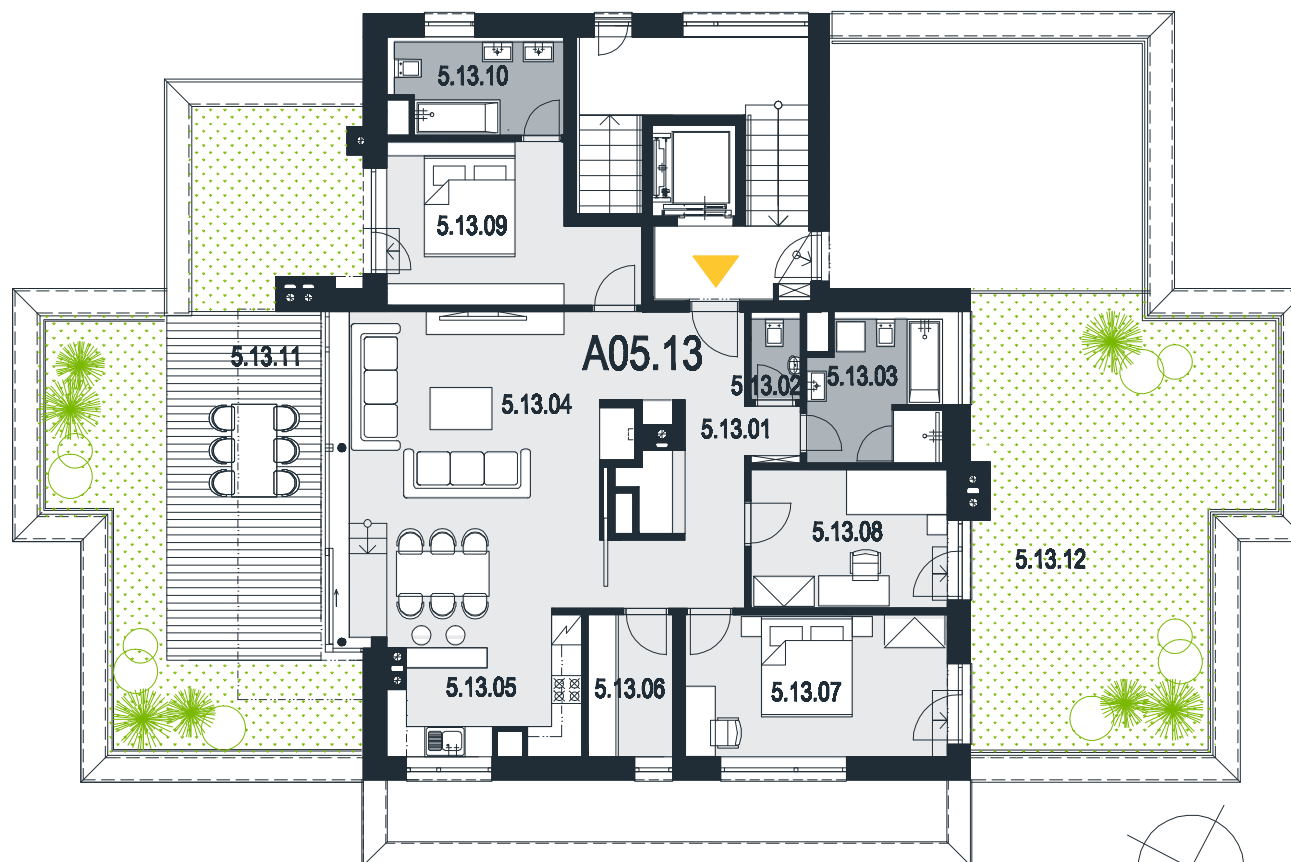

BUDKOVA
REZIDENCIA HORSKÝ PARK

BLOK A

5.NP

BYT A05.13

BYT A05.13

Počet izieb 4

5.13.01	chodba	14,78 m ²
5.13.02	wc	1,72 m ²
5.13.03	kúpeľňa + wc	7,62 m ²
5.13.04	obývacia izba	31,81 m ²
5.13.05	kuchyňa	8,80 m ²
5.13.06	komora	4,98 m ²
5.13.07	spáľňa	15,12 m ²
5.13.08	deťská izba	10,14 m ²
5.13.09	spáľňa	13,88 m ²
5.13.10	kúpeľňa	6,42 m ²

Plocha bytu 115,27 m²

5.13.11	strešná terasa	58 m ²
5.13.12	strešná terasa	48,33 m ²

Uvedené rozmery sú predbežné a nemusia sa zhodovať s realizačným projektom

1 m 2 3 4 5

0917 641 901

info@budkova.sk www.budkova.sk