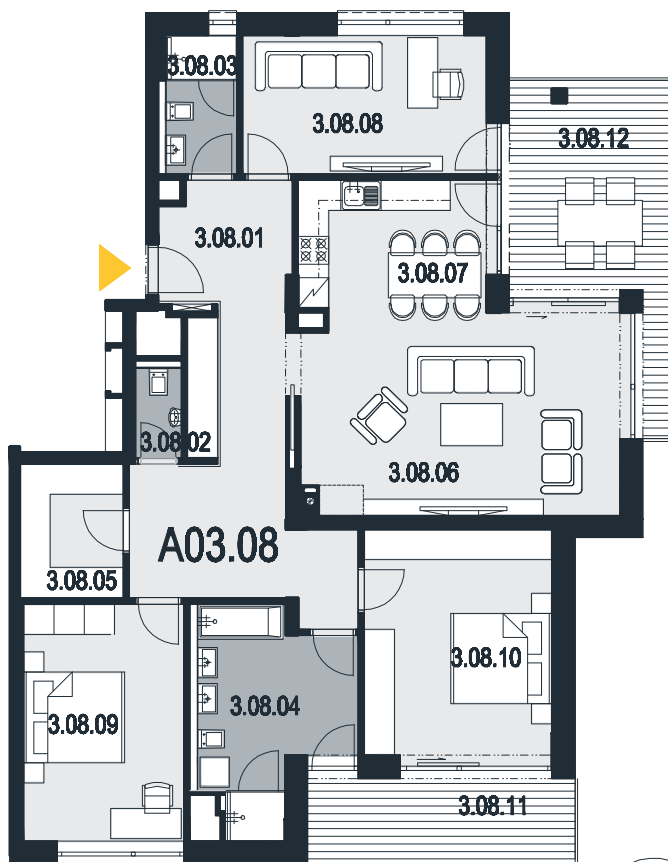

**BUDKOVA**  
REZIDENCIA HORSKÝ PARK

BLOK A

3.NP

BYT A03.08

## BYT A03.08

**Počet izieb** 4

3.08.01	chodba	23,00 m <sup>2</sup>
3.08.02	wc	1,73 m <sup>2</sup>
3.08.03	kúpeľňa + wc	4,11 m <sup>2</sup>
3.08.04	kúpeľňa + wc	11,70 m <sup>2</sup>
3.08.05	šatník	5,44 m <sup>2</sup>
3.08.06	obývacia izba	25,01 m <sup>2</sup>
3.08.07	kuchyňa	9,75 m <sup>2</sup>
3.08.08	pracovňa	13,25 m <sup>2</sup>
3.08.09	spálňa	14,92 m <sup>2</sup>
3.08.10	spálňa	16,64 m <sup>2</sup>

**Plocha bytu** 125,55 m<sup>2</sup>

3.08.11	balkón	9,00 m <sup>2</sup>
3.08.12	terasa	16,00 m <sup>2</sup>

Uvedené rozmery sú predbežné a nemusia sa zhodovať s realizačným projektom

0917 641 901

info@budkova.sk www.budkova.sk

Exkluzívny  
predajca:

**LEXXUS**

Zmeny vyhradené. Zariadenie a vybavenie bytu je len ilustračné, nie je súčasťou dodávky bytu.

1m 2 3 4 5